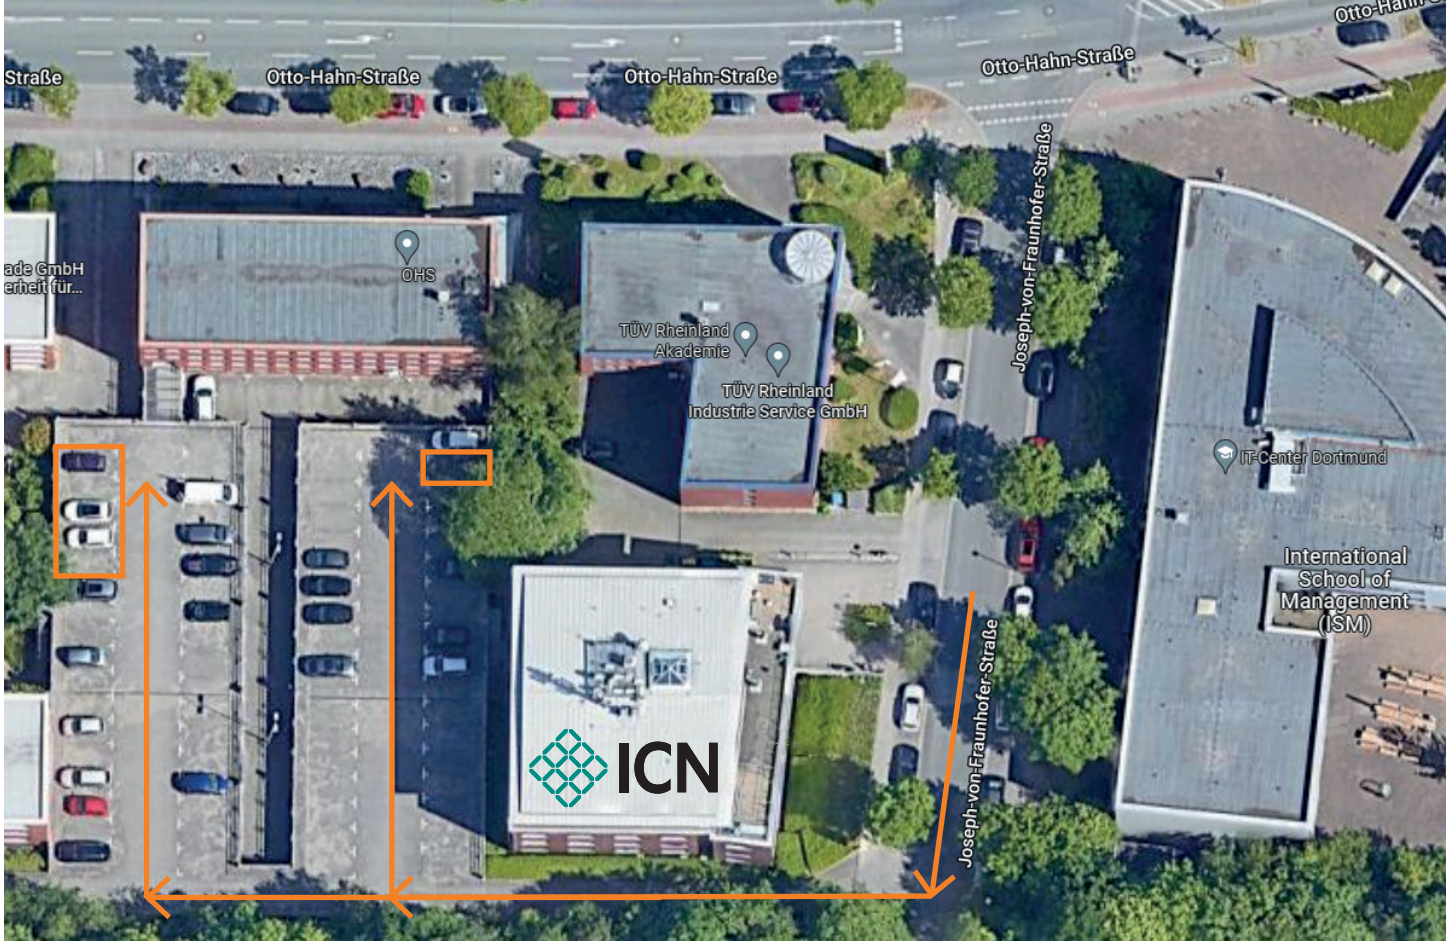

## Parkplätze Oberdeck

1. Sie biegen von der Otto-Hahn-Straße aus Richtung TU-Dortmund kommend, links hinter der ISM (Hausnummer 19) ab in die Joseph-von-Fraunhofer-Straße.
2. ICN befindet sich im letzten Gebäude auf der rechten Seite, Hausnummer 29.
3. Zum Parken fahren Sie am Gebäude vorbei und biegen rechts ab.
4. Ein Besucher-Parkplatz befindet sich auf dem vorderen Teil des Parkdecks. Bis zum Ende fahren, auf der rechten Seite ist ein Parkplatz gekennzeichnet mit „ICN Caddy“ und der Parkplatz daneben mit „ICN Besucher“. (GPS 51.489051, 7.404672)
5. Weitere ICN Parkplätze befinden sich auf dem hinteren Teil des Parkdecks, wo in der Regel auch der ICN-Golf parkt. Hier auch bis zum Ende fahren, auf der linken Seite befinden sich hier die ICN-Mitarbeiter Parkplätze sowie der ICN-Golf Parkplatz. Die Parkbuchten sind dementsprechend gekennzeichnet.

## Parkplätze Unterdeck - Mitarbeiter Parkplätze

1. Aus Richtung TU-Dortmund kommend biegen Sie von der Otto-Hahn-Straße links hinter der Hausnummer 23 (FH Dortmund) in die Einfahrt ab. Aus der anderen Richtung kommend (Autobahn) biegen Sie rechts ab zwischen Martin-Schmeißer-Weg 18 und Otto-Hahn-Straße 23. (GPS 51.48913756176876, 7.404216506171662)
2. Halten Sie sich im Unterdeck links und fahren Sie bis ans Ende Richtung Treppe, an der man das Unterdeck verlassen kann (mittig).
3. Dort befindet sich der Parkplatz für den ICN-Up, sowie weitere durch Kennzeichen markierte Mitarbeiter-Parkplätze.